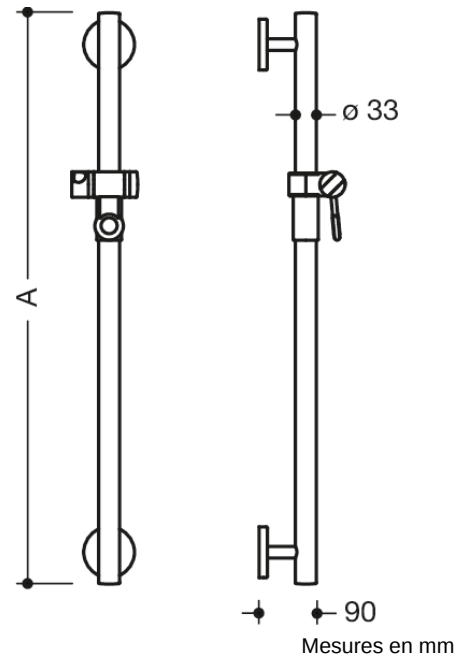

Photo similaire

Propriétés

Barre de douche avec coulisseau Système 800 K

- barre droite avec supports perpendiculaires au mur et rosaces avec coulisseau de douche
- Barre avec coulisseau de douche en polyamide de haute qualité
- barre verticale et surface de préhension du support de douchette dans les couleurs HEWI
- support de douche, supports et rosaces en polyamide de haute qualité dans la couleur HEWI 98 (blanc de sécurité)
- avec cœur en acier inoxydable continu
- longueur sur mesure de 600 mm à 1250 mm
- diamètre de barre 33 mm, 90 mm de profondeur
- fixation au mur avec supports filigranes et perpendiculaires (diamètre 18 mm) et rosaces plates
- diamètre des rosaces 80 mm, hauteur 13 mm
- coulisseau de douche inclinable et réglable en hauteur par traction ou pression sur un levier
- adaptateur conique le support de douche permettant d'accrocher plus facilement la douchette
- compatible avec les douchettes de différents fabricants
- montage simple grâce aux plaques de fixations séparées en acier inox de haute qualité pour accrocher la barre avec coulisseau de douche
- matériel de fixation anti-corrosion HEWI inclus